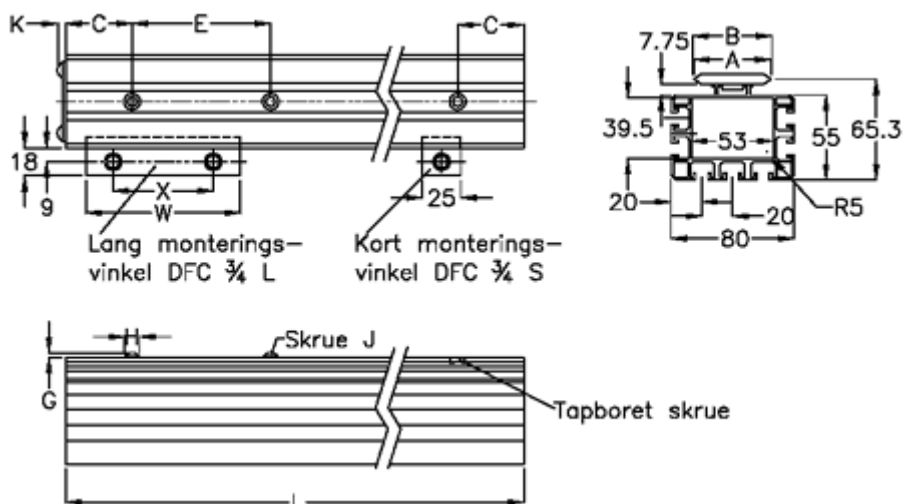

Varenummer: 05713593624

Beskrivelse: Hepco GV3 bjælkeskinne SB S 50 L5936 P3

## Mål

A	= 50	K	= 5.5
B	= 51.58	Kort monteringsvinkel	= DFC3L
C	= 43	L	= 5936
E	= 90	Lang monteringsvinkel	= DFC3S
For leje	= AU 50 265	Præcisionstype	= P3
G	= 3.3	vægt kg/1000	= 4.7
H	= 10.5	W	= 75
J	= M6	x	= 48